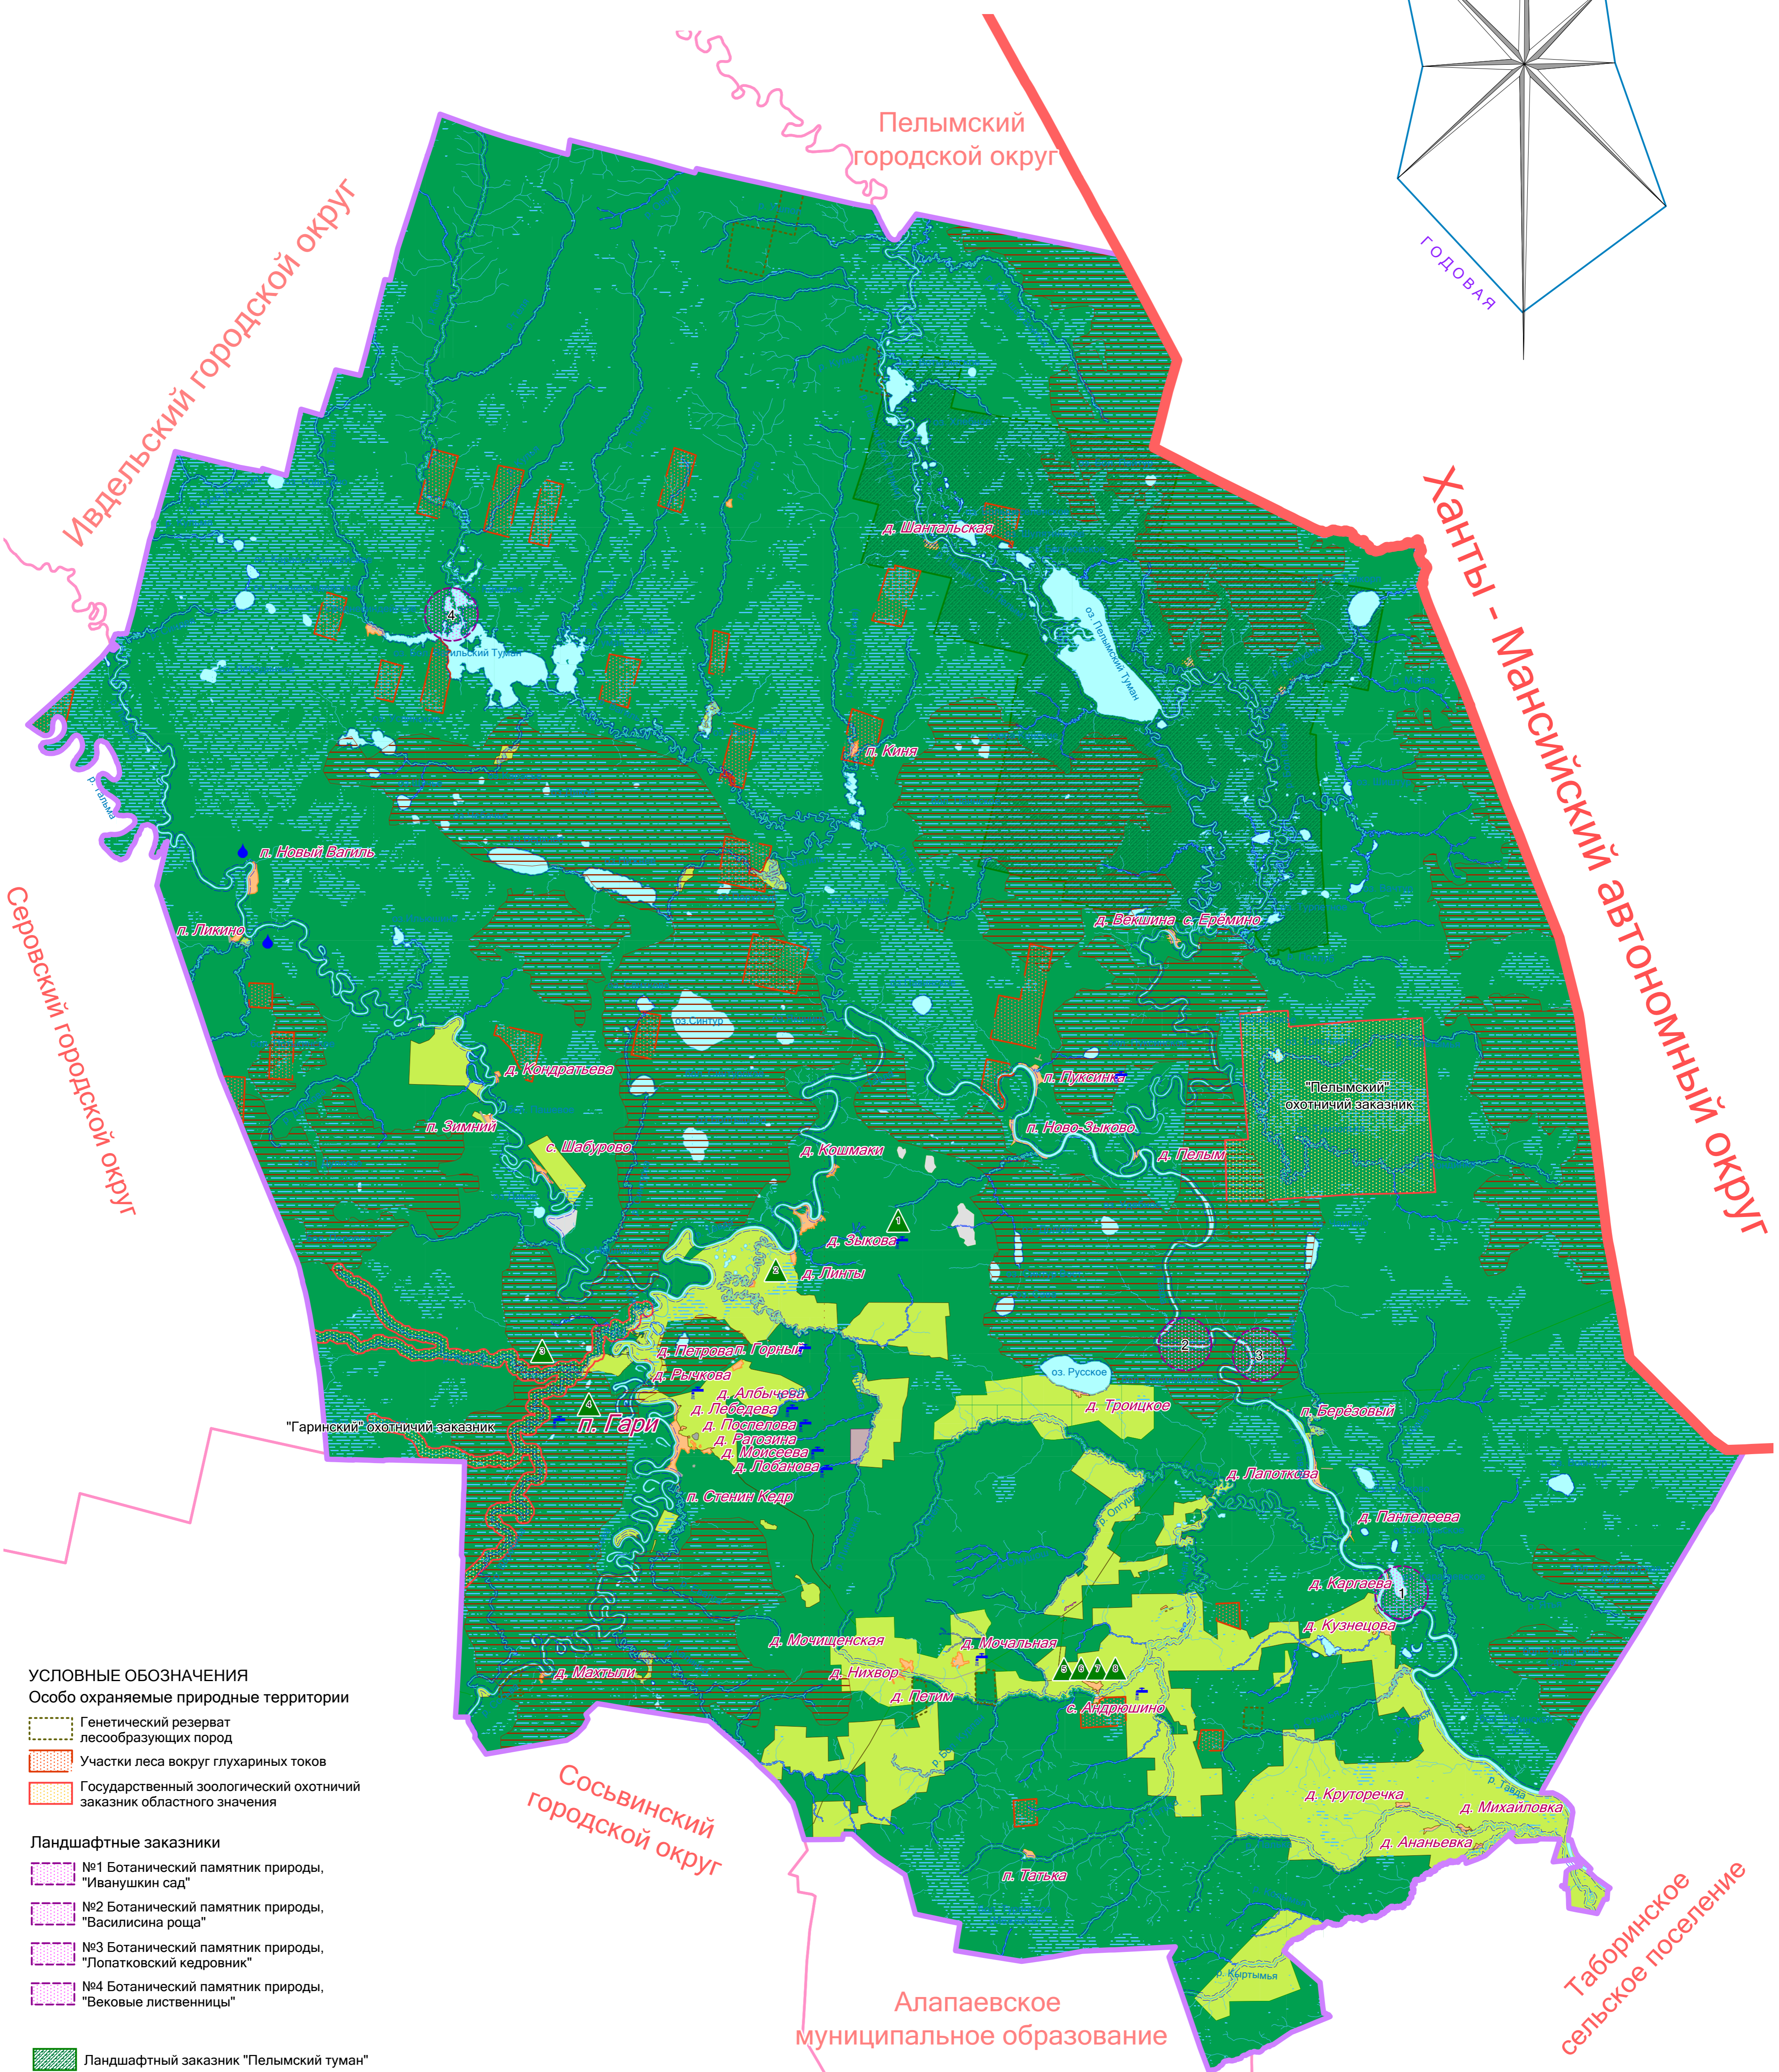

Карта градостроительного зонирования применительно к территориям за пределами границ населенных пунктов

УСЛОВНЫЕ ОБОЗНАЧЕНИЯ

Особо охраняемые природные территории

- Генетический резерват лесообразующих пород
- Участки леса вокруг глухариных токов
- Государственный зоологический охотничий заказник областного значения

Ландшафтные заказники

- №1 Ботанический памятник природы, "Иванушкин сад"
- №2 Ботанический памятник природы, "Василисина роща"
- №3 Ботанический памятник природы, "Лопатковский кедровник"
- №4 Ботанический памятник природы, "Вековые лиственницы"

Ландшафтный заказник "Пельимский туман"

- #### Источники питьевого и хозяйственно - бытового водоснабжения
- Водонапорная башня
 - Скважина

Границы

- Граница Гаринского городского округа
- Граница Свердловской области
- Границы смежных муниципальных образований
- Водоохранные зоны

Объекты культурного наследия

- 1 Амбар однокамерный XIX-го века
- 2 Изаба В.И. Серова XIX-го века
- 3 Амбар начало XX-го века
- 4 Амбар четырехкамерный (1893-1896г.)
- 5 Церковь 1914 г.
- 6 Больница 1910 г.
- 7 Здание волостной управы 1910г.
- 8 Комплекс домов переселенческого участка